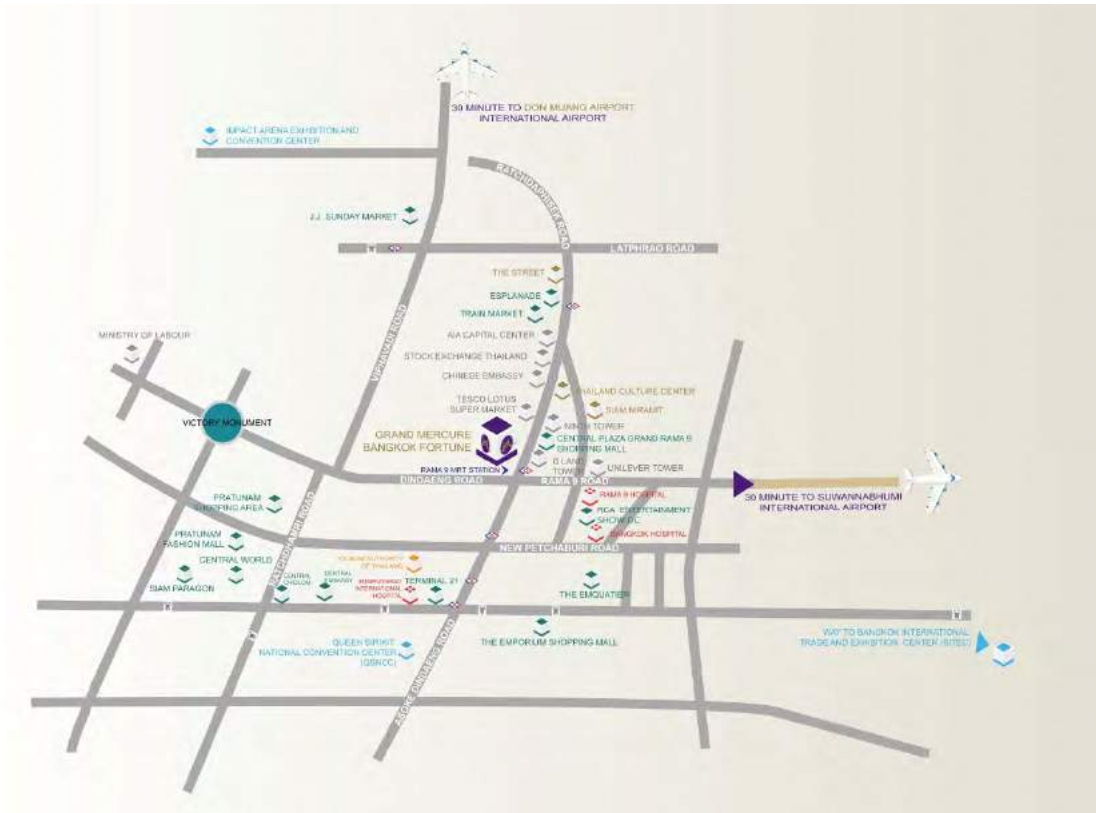

แผนที่สถานที่จัดประชุม

ที่อยู่: ห้องฟอร์จูน บอลรูม ชั้น 3 โรงแรม แกรนด์ เมอร์เคียว ฟอร์จูน

เลขที่ 1 ถนน รัชดาภิเษก ดินแดง กรุงเทพมหานคร 10400

โทรศัพท์: 02-641-1500

การเดินทาง

โดยรถไฟใต้ดิน MRT : สถานีพระราม 9 ทางออกที่ 1

โดยรถไฟฟ้า BTS : 1. สถานีอนุสาวรีย์ชัยสมรภูมิ ต่อรถเมล์ หรือ รถตู้ปรับอากาศ (สายมีนบุรี-อนุสาวรีย์ชัยสมรภูมิ)
 2. สถานีโศก ต่อรถไฟใต้ดินลงสถานีพระราม 9 ทางออกที่ 1

โดยรถประจำทางปรับอากาศ : สายปอ.36,73,73ก,98,137,168,171,172,185,204,206,514,517,528,529